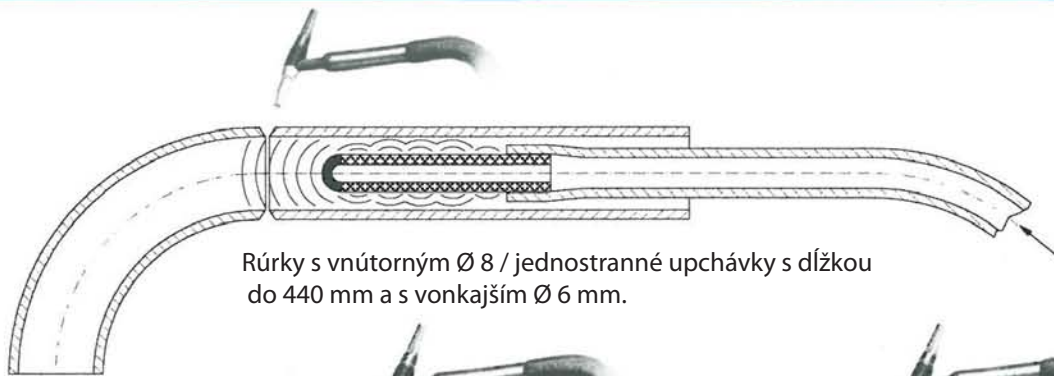

**Jednostranné upchávky pre rúry  
s vnútorným priemerom 8 až 85 mm.**

---

①

Růrky s vnitřním  $\varnothing$  8 / jednostranné upchávky s délkou do 440 mm a s vonkajším  $\varnothing$  6 mm.

②

Růrky s vnitřním  $\varnothing$  16 / jednostranné upchávky s délkou 12,5 / 25,0 / 50,0 / 120,0 mm a s vonkajším  $\varnothing$  10 mm.

③

Růrky s vnitřním  $\varnothing$  24 / jednostranné upchávky s délkou 25,0 / 50,0 mm s vonkajším  $\varnothing$  22 mm.

④

Růrky s vnitřním  $\varnothing$  43 / jednostranné upchávky s délkou 50,0 mm s vonkajším  $\varnothing$  36 mm a adaptérem s  $\varnothing$  15 mm.

## Jednostranné upchávky pre rúry s prumerom od 9 do 80 mm.

Manžety sú vyrobené z teple odolného materiálu.

Jednostranné upchávky s  $\varnothing$  22 mm a dĺžkou 25 mm.

Obj. číslo	Pre rúry s vnútorným $\varnothing$ (mm)	Manžeta	Jednostranná upchávka	
J 02 0 00 61	24-29	$\varnothing$ 6 x 31 mm	$\varnothing$ 22 mm x 25 mm lg.	
J 02 0 00 62	29-34	$\varnothing$ 6 x 36 mm	$\varnothing$ 22 mm x 25 mm lg.	
J 02 0 00 63	34-38	$\varnothing$ 6 x 41 mm	$\varnothing$ 22 mm x 25 mm lg.	
J 02 0 00 64	38-44	$\varnothing$ 6 x 46 mm	$\varnothing$ 22 mm x 25 mm lg.	
J 02 0 00 65	42-49	$\varnothing$ 6 x 51 mm	$\varnothing$ 22 mm x 25 mm lg.	