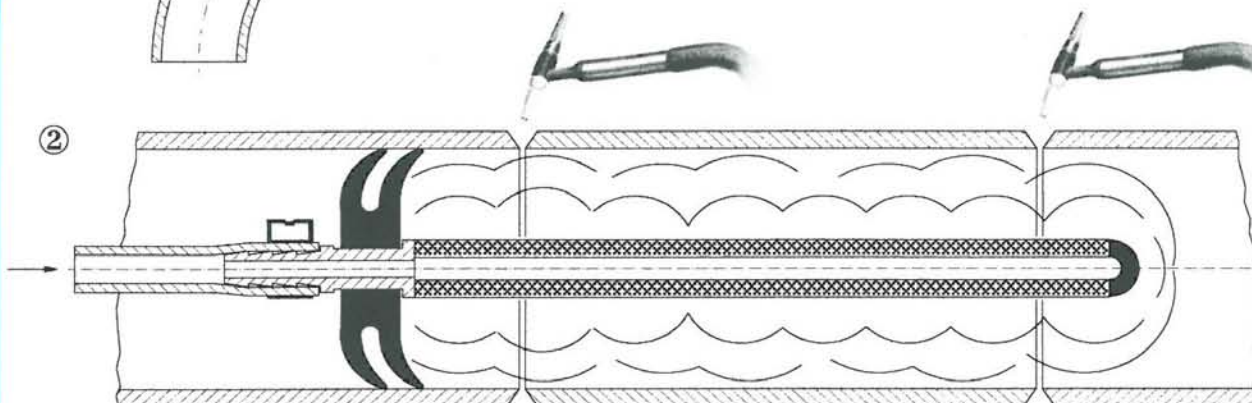

**Jednostranné upchávky pre rúry  
s vnútorným priemerom 8 až 85 mm.**

---

①

Růrky s vnitřním  $\varnothing$  8 / jednostranné upchávky s délkou do 440 mm a s vonkajším  $\varnothing$  6 mm.

②

Růrky s vnitřním  $\varnothing$  16 / jednostranné upchávky s délkou 12,5 / 25,0 / 50,0 / 120,0 mm a s vonkajším  $\varnothing$  10 mm.

③

Růrky s vnitřním  $\varnothing$  24 / jednostranné upchávky s délkou 25,0 / 50,0 mm s vonkajším  $\varnothing$  22 mm.

④

Růrky s vnitřním  $\varnothing$  43 / jednostranné upchávky s délkou 50,0 mm s vonkajším  $\varnothing$  36 mm a adaptérem s  $\varnothing$  15 mm.

## Jednostranné upchávky pre rúry s prumerom od 9 do 80 mm.

Manžety sú vyrobené z teple odolného materiálu.

Jednostranné upchávky s  $\varnothing$  22 mm a dĺžkou 25 mm.

Obj. číslo	Pre rúry s vnútorným $\varnothing$ (mm)	Manžeta	Jednostranná upchávka	
J 02 0 00 61	24-29	$\varnothing$ 6 x 31 mm	$\varnothing$ 22 mm x 25 mm lg.	
J 02 0 00 62	29-34	$\varnothing$ 6 x 36 mm	$\varnothing$ 22 mm x 25 mm lg.	
J 02 0 00 63	34-38	$\varnothing$ 6 x 41 mm	$\varnothing$ 22 mm x 25 mm lg.	
J 02 0 00 64	38-44	$\varnothing$ 6 x 46 mm	$\varnothing$ 22 mm x 25 mm lg.	
J 02 0 00 65	42-49	$\varnothing$ 6 x 51 mm	$\varnothing$ 22 mm x 25 mm lg.	