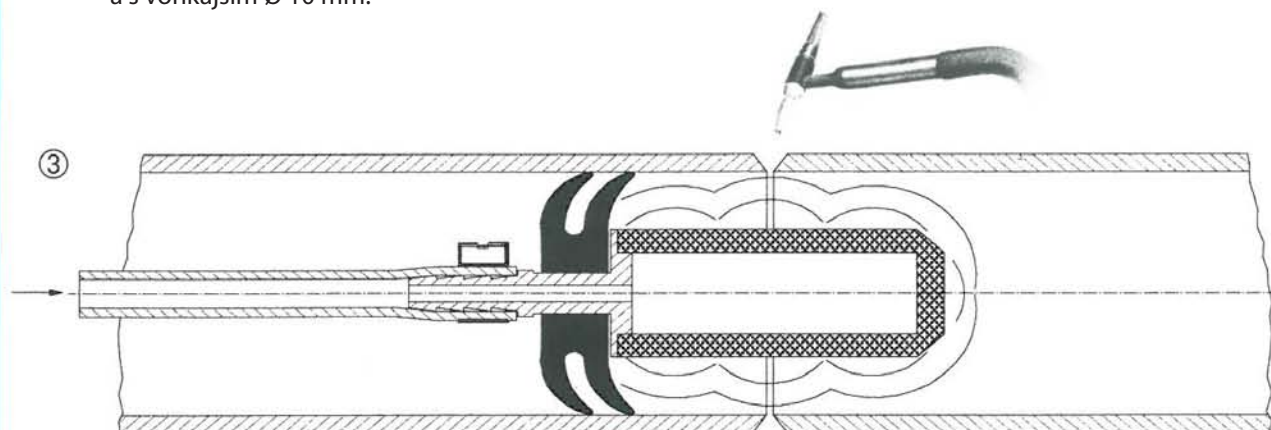

**Jednostranné upchávky pre rúry  
s vnútorným priemerom 8 až 85 mm.**

---

①

Růrky s vnitřním  $\varnothing$  8 / jednostranné upchávky s délkou do 440 mm a s vonkajším  $\varnothing$  6 mm.

②

Růrky s vnitřním  $\varnothing$  16 / jednostranné upchávky s délkou 12,5 / 25,0 / 50,0 / 120,0 mm a s vonkajším  $\varnothing$  10 mm.

③

Růrky s vnitřním  $\varnothing$  24 / jednostranné upchávky s délkou 25,0 / 50,0 mm s vonkajším  $\varnothing$  22 mm.

④

Růrky s vnitřním  $\varnothing$  43 / jednostranné upchávky s délkou 50,0 mm s vonkajším  $\varnothing$  36 mm a adaptérem s  $\varnothing$  15 mm.

## Jednostranné upchávky pre rúry s prumerom od 9 do 80 mm.

Manžety sú vyrobené z teple odolného materiálu.

Jednostranné upchávky s  $\varnothing$  22 mm a dĺžkou 25 mm.

Obj. číslo	Pre rúry s vnútorným $\varnothing$ (mm)	Manžeta	Jednostranná upchávka	
J 02 0 00 61	24-29	$\varnothing$ 6 x 31 mm	$\varnothing$ 22 mm x 25 mm lg.	
J 02 0 00 62	29-34	$\varnothing$ 6 x 36 mm	$\varnothing$ 22 mm x 25 mm lg.	
J 02 0 00 63	34-38	$\varnothing$ 6 x 41 mm	$\varnothing$ 22 mm x 25 mm lg.	
J 02 0 00 64	38-44	$\varnothing$ 6 x 46 mm	$\varnothing$ 22 mm x 25 mm lg.	
J 02 0 00 65	42-49	$\varnothing$ 6 x 51 mm	$\varnothing$ 22 mm x 25 mm lg.	