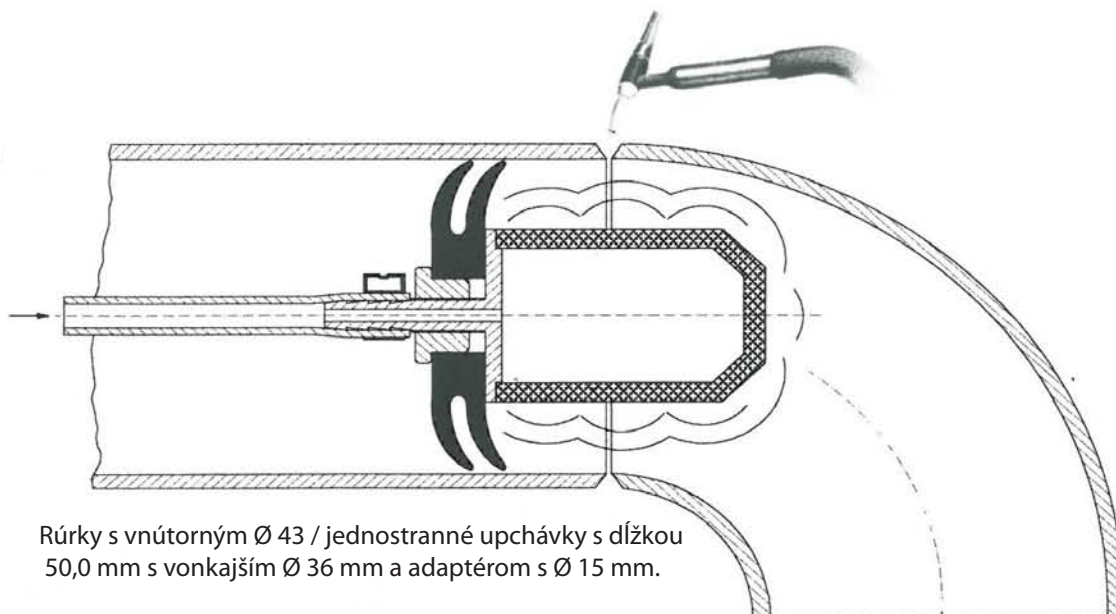

**Jednostranné upchávky pre rúry  
s vnútorným priemerom 8 až 85 mm.**

---

①

Růrky s vnitřním  $\varnothing$  8 / jednostranné upchávky s délkou do 440 mm a s vonkajším  $\varnothing$  6 mm.

②

Růrky s vnitřním  $\varnothing$  16 / jednostranné upchávky s délkou 12,5 / 25,0 / 50,0 / 120,0 mm a s vonkajším  $\varnothing$  10 mm.

③

Růrky s vnitřním  $\varnothing$  24 / jednostranné upchávky s délkou 25,0 / 50,0 mm s vonkajším  $\varnothing$  22 mm.

④

Růrky s vnitřním  $\varnothing$  43 / jednostranné upchávky s délkou 50,0 mm s vonkajším  $\varnothing$  36 mm a adaptérem s  $\varnothing$  15 mm.

## Jednostranné upchávky pre rúry s prumerom od 9 do 80 mm.

Manžety sú vyrobené z teple odolného materiálu.

Jednostranné upchávky s  $\varnothing$  22 mm a dĺžkou 25 mm.

Obj. číslo	Pre rúry s vnútorným $\varnothing$ (mm)	Manžeta	Jednostranná upchávka	
J 02 0 00 61	24-29	$\varnothing$ 6 x 31 mm	$\varnothing$ 22 mm x 25 mm lg.	
J 02 0 00 62	29-34	$\varnothing$ 6 x 36 mm	$\varnothing$ 22 mm x 25 mm lg.	
J 02 0 00 63	34-38	$\varnothing$ 6 x 41 mm	$\varnothing$ 22 mm x 25 mm lg.	
J 02 0 00 64	38-44	$\varnothing$ 6 x 46 mm	$\varnothing$ 22 mm x 25 mm lg.	
J 02 0 00 65	42-49	$\varnothing$ 6 x 51 mm	$\varnothing$ 22 mm x 25 mm lg.	